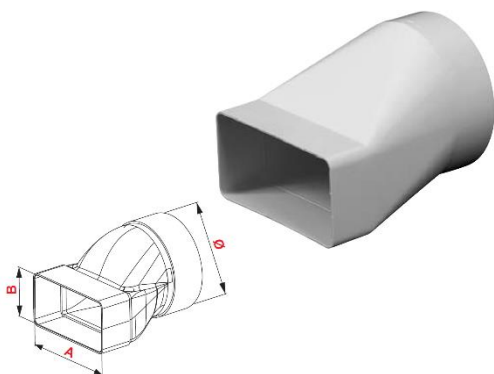

Článek přechodový

Obj. č.	A [mm]	B [mm]	Ø [mm]
VE1198	110	55	103
VE11981	150	75	128

Aktualizace

Aktualizováno dne

Vyhotoveno dne 15.01.2019

Uvedené informace a poskytnuté údaje spočívají na naší vlastní zkušenosti, výzkumu a objektivním testování a předpokládáme, že jsou spolehlivá a přesná. Přesto však firma nemůže znát nejrůznější použití, kdy bude výrobek aplikován, ani použité metody aplikace, proto neposkytuje za žádných okolností záruku nad rámec uvedených informací, co se týče vhodnosti výrobků pro určitá použití ani na postupy použití. Každý uživatel je povinen se přesvědčit o vhodnosti použití vlastními zkouškami. Pro další informace prosím kontaktujte naše technické oddělení.