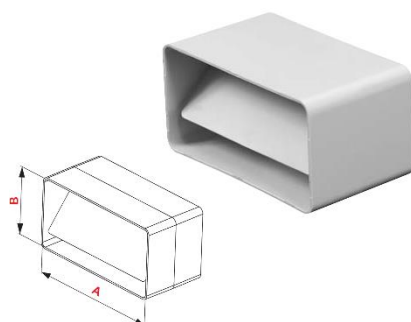

Příruba nástěnná plochá

Obj. č.	A [mm]	B [mm]	C [mm]	D [mm]	E [mm]	F [mm]
VE1186	110	55	134	118	150	134
VE11862	150	75	174	134	190	150