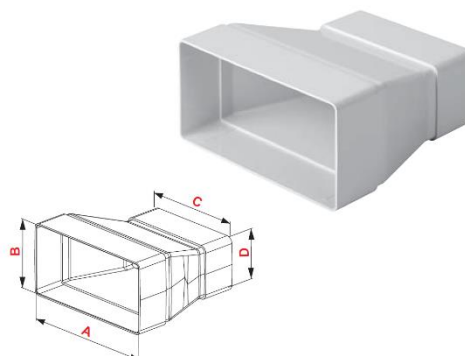

Článek přechodový plochý

Obj. č.	AxB [mm]	CxD [mm]
VE11982	150x75	110x55